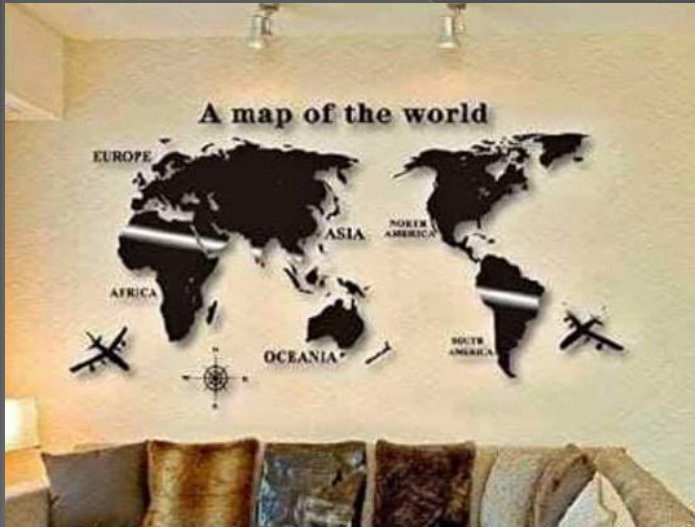

Mapa Mundial.