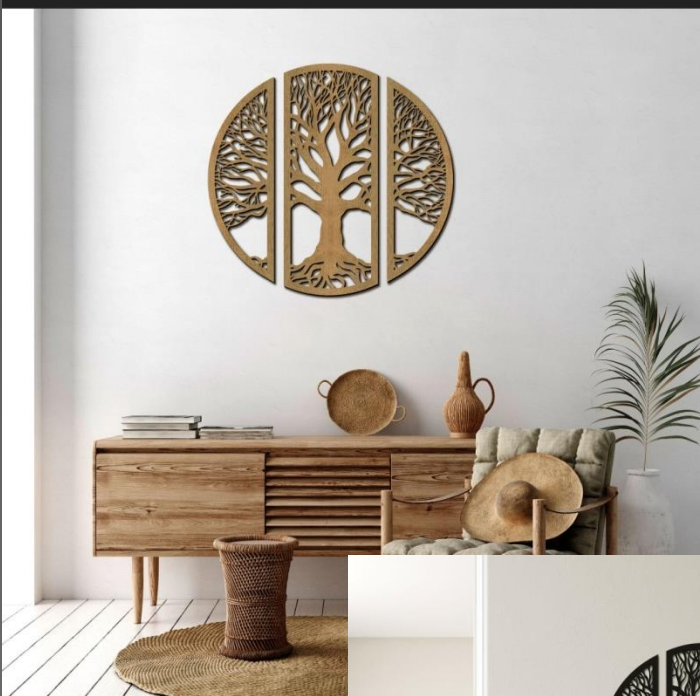

Decoración .