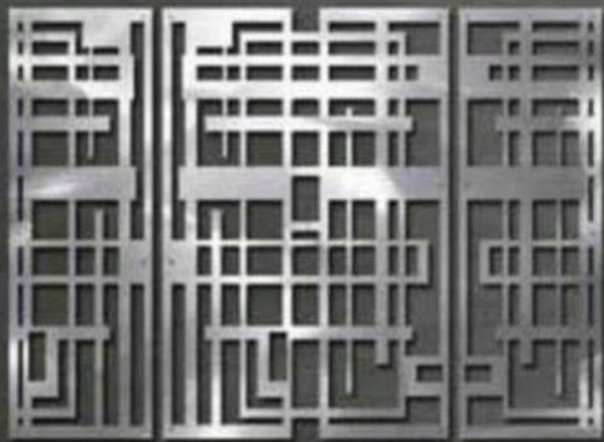

Decoración Ciudad de México.