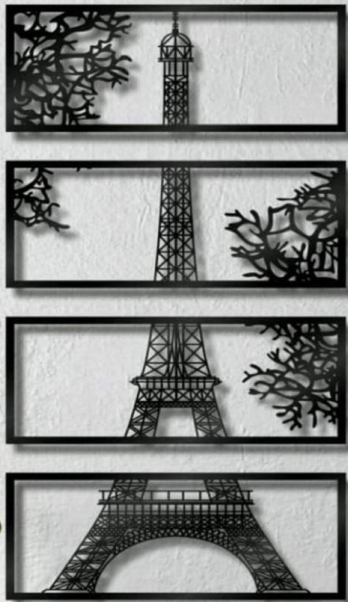

Decoración Paris.

Decoración.

Este modelo lo tenemos en 3 tamaños:

1.20 de alto x 60 ancho. → *Precio 950*

1.60 de alto x 80 de ancho. → *Precio 1500*

2.40de alto x 1.20 de ancho. → *Precio 2000*

Son de MDF de 4.5mm.

Mdf → Madera Comprimida.

Colores Disponibles: Negro,

Chocolate, Blanco, Rosa.

Pregunte por el color de su agrado.