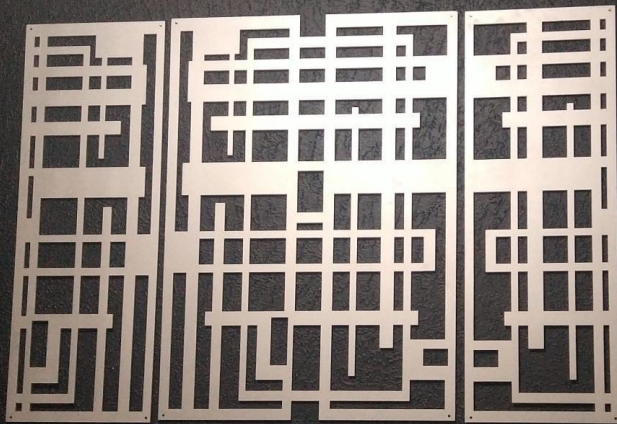

Decoración.

Este modelo lo tenemos en 3 tamaños:

80 de alto x 1.20 ancho. → *Precio 1000*

1.m de alto x 1,50 de ancho. → *Precio 1500*

1.20 de alto x 2m de ancho. → *Precio 2000*

Son de MDF de 4.5mm.

Mdf → Madera Comprimida.

Colores Disponibles:

Negro,Chocolate,Blanco.

Pregunte por el color de su agrado.