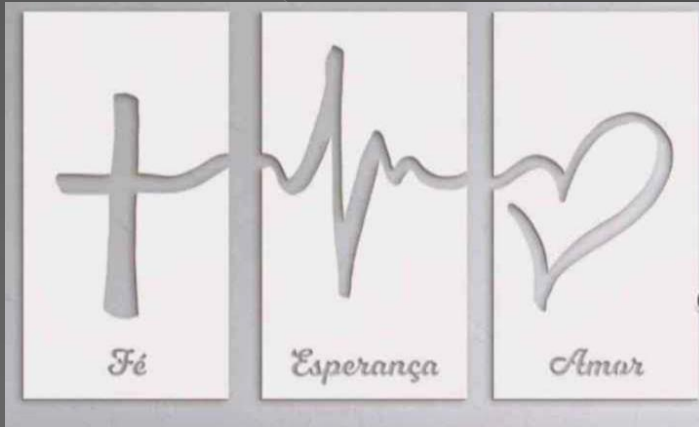

Decoración Fe, Esperanza, Amor