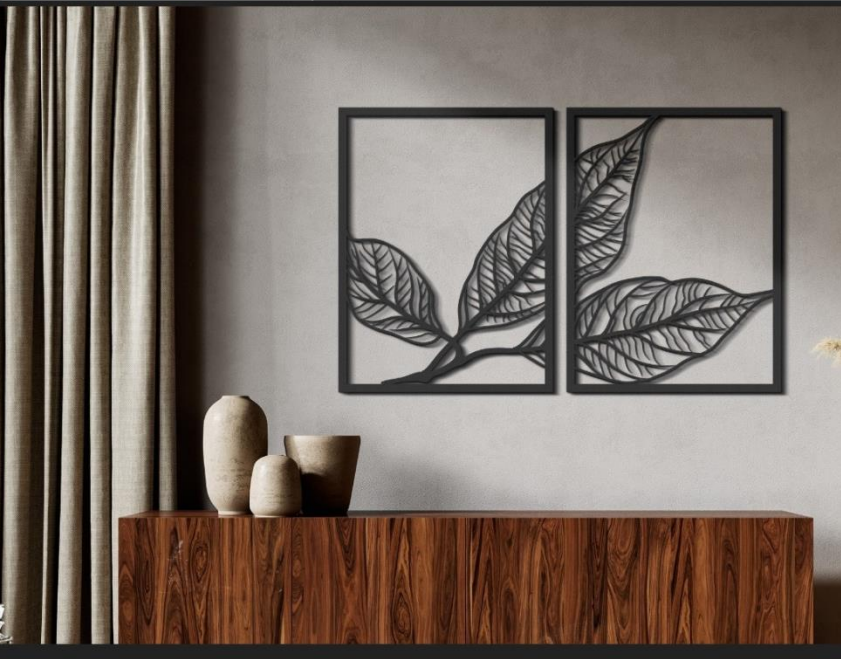

## Decoración.

Este modelo lo tenemos en 3 tamaños:

90 de alto x 50 ancho. → *Precio 1400*

1.20 de alto x 60 de ancho. → *Precio 1950*

Nota: Vienen 2 pz de la medida seleccionada.

Son de MDF de 4.5mm.

Mdf → Madera Comprimida.