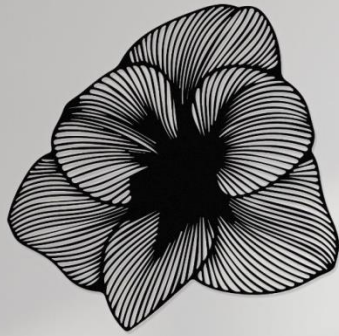

Decoración .